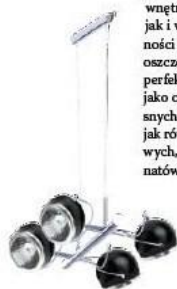

Dom Twoich Marzeń

MISTRZOWIE DESIGNU

Yin i Yang designu

Do kolekcji BALL nagrodzonej na tegorocznych Targach ŚWIATŁO, dołączyły modele w dwóch nowych kolorach zainspirowanych balansem i harmonią filozofii Yin i Yang – lśniąca biała i matowa czarna. Lampy będące energetyzującym połączeniem modernistycznego designu i funkcjonalności są już w sprzedaży!

Firma SPOT Light rozszerzyła kolekcję lamp BALL o nowe kolory: odważną, matową czerń i klasyczną, lśniąca biel. Premierowe produkty stanowią rozwinięcie znanej i cenionej serii BALL, stworzonej z myślą o śmiałych aranżacjach wnętrz. W skład serii wchodzi nowe oryginalne modele wiszące i stojące. Metalowe oprawy wiszące, przypominające kształtem pająka oraz lampy stojące o awangardowym designie, pozwalają na tworzenie nowoczesnych wystrojów wnętrz zarówno w domu, jak i w miejscach użyteczności publicznej. Energooszczędne lampy BALL perfekcyjnie sprawdzą się jako oświetlenie nowoczesnych kuchni i salonów, jak również witrzyn sklepowych, gablot oraz ekspozycji w galeriach sztuki.

Yin i Yang dla odważnych wnętrz

Nowoczesna, kulista forma lamp z kolekcji BALL w dwóch nowych kolorach to gratka dla miłośników nowoczesnej i niebanalnej architektury wnętrz i designerskich gadżetów. Czerń i biel to ponadczasowe kolory, które już od kilku sezonów królują w projektach pomieszczeń. Symbolizują one dwie przeciwstawne siły, które w koncepcji Yin i Yang wzajemnie się uzupełniają, tworząc we wnętrzach harmonijną równowagę. Matowa czerń i lśniąca biel lamp BALL sprawdzi się świetnie zarówno w śmiałych aranżacjach, jak i w minimalistycznych awangardowych przestrzeniach. Matowa czerń doskonale uzupełni odważne, industrialne stylizacje zdominowane przez elementy metalu i szkła. Lampy BALL swym punktowym światłem pomogą wyeksponować piękno znajdujących się